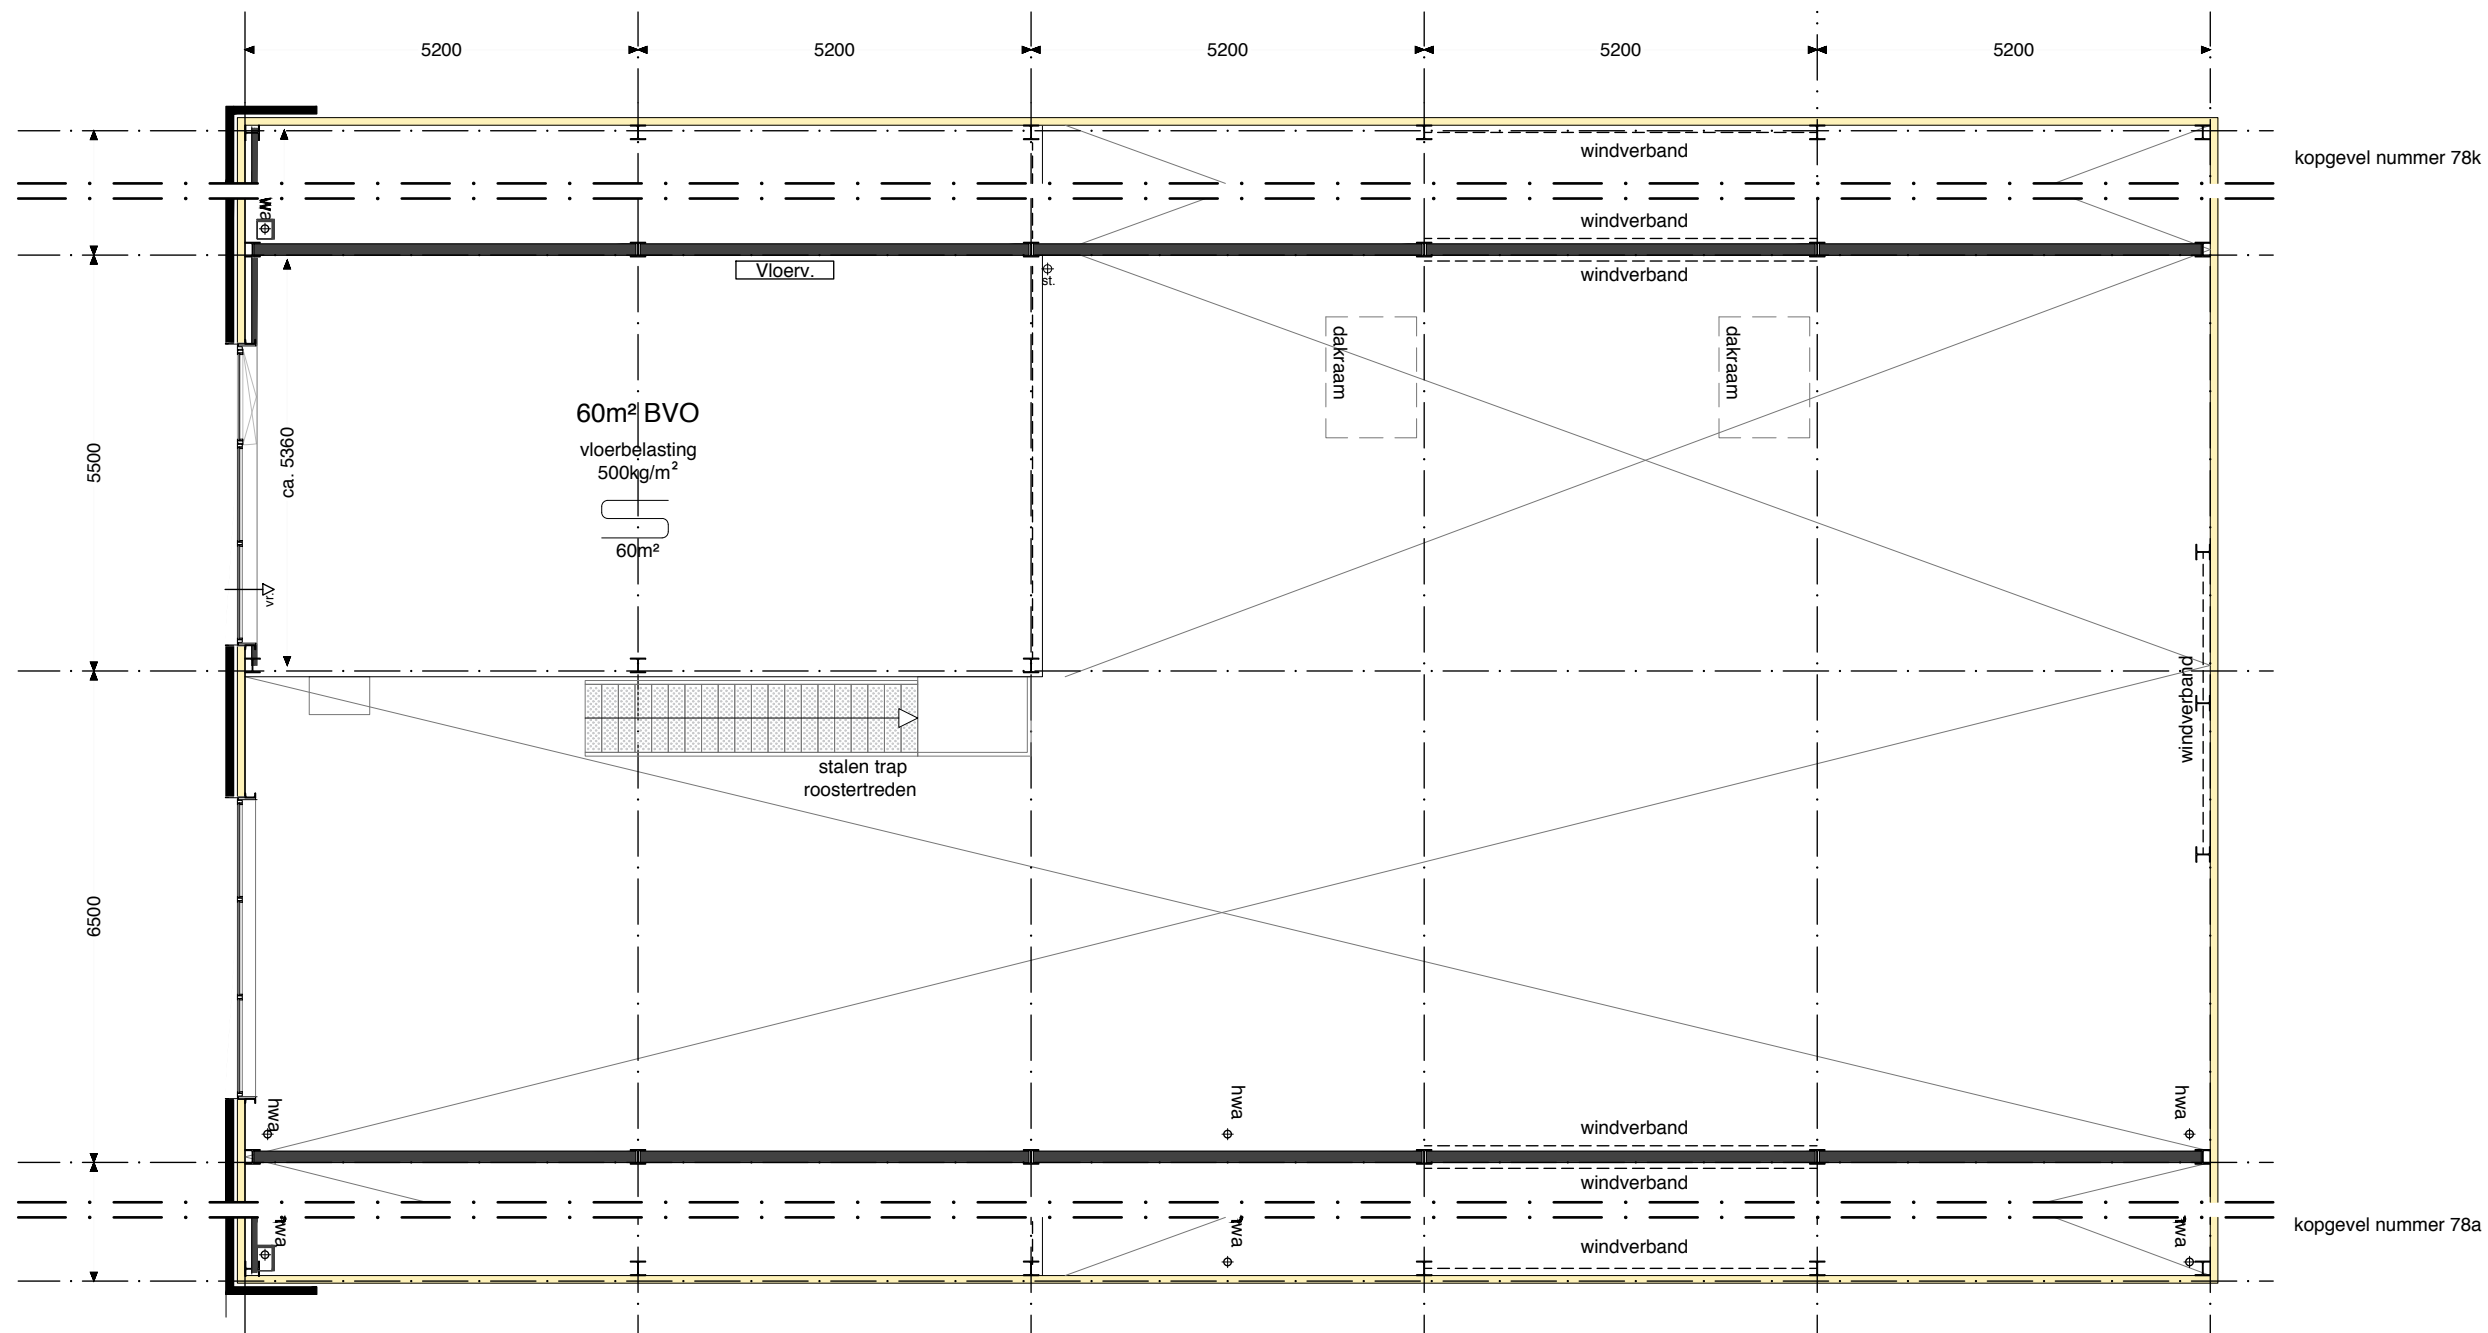

BEGANE GROND

78b, 78d, 78f, 78h, 78k (getekend)
78a, 78c, 78e, 78g, 78j (gespiegeld)

RENVOOI

-  Beldrukker
-  Schel
-  VR Ventilatie-rooster
-  Vluchtrouteaanduiding middels pictogramsticker
-  Wandarmatuur nabij entreedeur
-  Wandarmatuur nabij overheaddeur
-  Blustoestel
-  Entree
-  standleiding $\phi 110\text{mm}$
-  afgedopte afvoer $\phi 110$
-  Vloerverwarming
-  Vloerverwarming verdeler

EERSTE VERDIEPING

78b, 78d, 78f, 78h, 78k (getekend)
78a, 78c, 78e, 78g, 78j (gespiegeld)

RENVOOI

-  Beldrukker
-  Schel
-  VR Ventilatioerooster
-  Vluchtrouteaanduiding middels pictogramsticker
-  Wandarmatuur nabij entreedeur
-  Wandarmatuur nabij overheaddeur
-  Blustoestel
-  Entree
-  standleiding ø110mm
-  afgedopte afvoer ø110
-  Vloerverwarming
-  Vloerverwarming verdeler

Positie van aangegeven symbolen zijn indicatief.
Exacte positie wordt later door de installateur bepaald.

Alle genoemde afmetingen zijn circa maten (mm)
Alle genoemde m² zijn op basis van BVO.

BEDRIJFSGEBOUWEN TE HUIZEN

Fase
VERKOOP
Onderwerp
PLATTEGROND
78a t/m 78k
Tekeningnummer
VK-05
Formaat en schaal
A3 1:100
Datum
1 maart 2023

DISTRICT