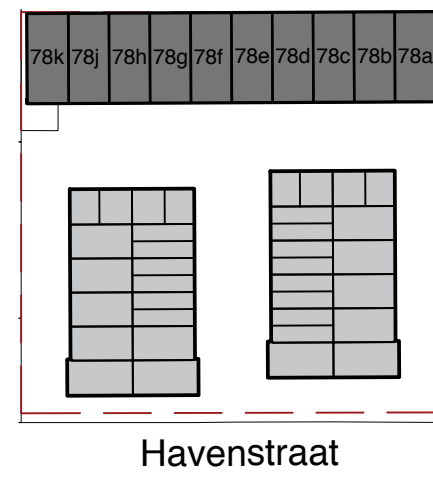

EERSTE VERDIEPING

78b, 78d, 78f, 78h, 78k (getekend)
78a, 78c, 78e, 78g, 78j (gespiegeld)

RENVOOI

-  Beldrukker
-  Schel
-  VR Ventilatioerooster
-  Vluchtrouteaanduiding middels pictogramsticker
-  Wandarmatuur nabij entreedeur
-  Wandarmatuur nabij overheaddeur
-  Blustoestel
-  Entree
-  standleiding ø110mm
-  afgedopte afvoer ø110
-  Vloerverwarming
-  Vloerverwarming verdeler

Positie van aangegeven symbolen zijn indicatief.
Exacte positie wordt later door de installateur bepaald.

Alle genoemde afmetingen zijn circa maten (mm)
Alle genoemde m² zijn op basis van BVO.

BEDRIJFSGEBOUWEN TE HUIZEN